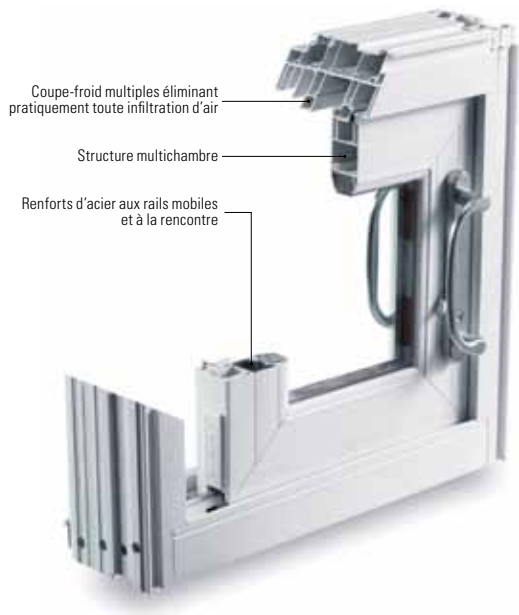

✓ BARRIÈRE EXCEPTIONNELLE CONTRE LE BRUIT

Les cadres des portes P.H. Tech sont faits de profilés multichambres et de nombreux coupe-froid qui permettent d'éliminer les bruits provenant de l'extérieur.

PROTECTION ACCRUE

L'ajustement des panneaux mobiles et fixes aux points de rencontre est parfait, de sorte que les enlever de l'extérieur s'avère quasi impossible. Le design du seuil permet des passages plus sécuritaires.

FIABILITÉ INCOMPARABLE

Conçues pour obtenir une cote de performance PG 55 pour toutes grandeurs jusqu'à 70 7/8" x 81 7/8", ces portes offrent une fiabilité qui résiste au passage du temps, en plus d'être particulièrement étanches.

Comment fait-on la preuve d'un fonctionnement sans tracas ? Plus d'un million de portes P.H. Tech vendues en témoignent, avec un taux d'appels de service après-vente parmi les plus bas sur le marché.

Faites le test ! Parions qu'il est possible d'ouvrir cette porte simplement du bout des doigts... La porte la plus facile à ouvrir de sa catégorie.

INSTALLATION OPTIMISÉE

La conception et l'emboîtement généreux des pièces maximisent les possibilités d'ajustement, de sorte que les portes puissent être parfaitement et facilement installées en toutes conditions.

NOTRE PORTE-PATIO MISE À L'ÉPREUVE (TEST DE FORCE)

CONSERVATION

Chez P.H. Tech, on fait dans la Conservation®!

En plus d'offrir des attributs techniques exclusifs et spéciaux, nos portes-patio sont spécialement conçues pour maximiser l'économie d'énergie et la protection des ressources naturelles. Le symbole Conservation® est également synonyme de durabilité du produit maximisée et garant de la meilleure performance énergétique sur le marché!