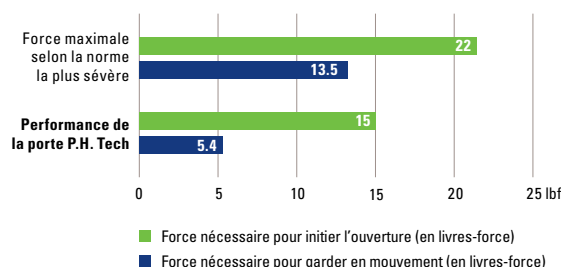

✓ BARRIÈRE EXCEPTIONNELLE CONTRE LE BRUIT

Les cadres des portes P.H. Tech sont faits de profilés multichambres et de nombreux coupe-froid qui permettent d'éliminer les bruits provenant de l'extérieur.

PROTECTION ACCRUE

L'ajustement des panneaux mobiles et fixes aux points de rencontre est parfait, de sorte que les enlever de l'extérieur s'avère quasi impossible. Le design du seuil permet des passages plus sécuritaires.

FIABILITÉ INCOMPARABLE

Conçues pour obtenir une cote de performance PG 55 pour toutes grandeurs jusqu'à 70 7/8" x 81 7/8", ces portes offrent une fiabilité qui résiste au passage du temps, en plus d'être particulièrement étanches.

Comment fait-on la preuve d'un fonctionnement sans tracas ? Plus d'un million de portes P.H. Tech vendues en témoignent, avec un taux d'appels de service après-vente parmi les plus bas sur le marché.

Faites le test ! Parions qu'il est possible d'ouvrir cette porte simplement du bout des doigts... La porte la plus facile à ouvrir de sa catégorie.

INSTALLATION OPTIMISÉE

La conception et l'emboîtement généreux des pièces maximisent les possibilités d'ajustement, de sorte que les portes puissent être parfaitement et facilement installées en toutes conditions.

NOTRE PORTE-PATIO MISE À L'ÉPREUVE (TEST DE FORCE)

CONSERVATION

Chez P.H. Tech, on fait dans la Conservation®!

En plus d'offrir des attributs techniques exclusifs et spéciaux, nos portes-patio sont spécialement conçues pour maximiser l'économie d'énergie et la protection des ressources naturelles. Le symbole Conservation® est également synonyme de durabilité du produit maximisée et garant de la meilleure performance énergétique sur le marché!