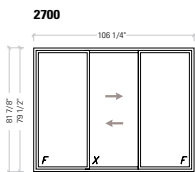

L’AFFIRMATION D’UN STYLE

PERSONNALISATION

CONFIGURATIONS

Cette série de portes-patio est offerte en modèles à deux, trois ou quatre panneaux, avec un large éventail de verres énergétiques et de grillages décoratifs en option.