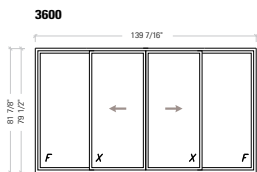

L’AFFIRMATION D’UN STYLE

PERSONNALISATION

CONFIGURATIONS

Cette série de portes-patio est offerte en modèles à deux, trois ou quatre panneaux, avec un large éventail de verres énergétiques et de grillages décoratifs en option.