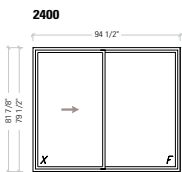

L’AFFIRMATION D’UN STYLE

PERSONNALISATION

CONFIGURATIONS

Cette série de portes-patio est offerte en modèles à deux, trois ou quatre panneaux, avec un large éventail de verres énergétiques et de grillages décoratifs en option.